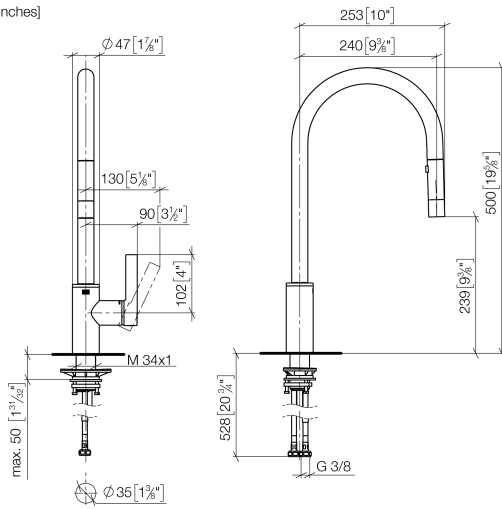

33 870 875

- Ausladung 240 mm
- schwenkbarer Auslauf 360°
- optional schwenkbegrenzbar mit Schwenkbegrenzungsset 12 823 970 90
- Laminar- und Brausestrahl
- Armaturenhöhe 500 mm
- Höhe bis Laminarstrahlregler 240 mm
- Bohrungsdurchmesser 35 mm
- Metallbrauseschlauch 1800 mm
- Sprayface mit Antikalk-System
- Durchfluss max. 10,4 l/min bei 3 bar Fließdruck
- bleifrei
- Dieses Produkt leistet einen Beitrag zur Erfüllung der Vorgaben von nachhaltigen Gebäudezertifizierungen, z.B. LEED®, BREEAM®, DGNB

**Empfohlenes Zubehör**

**Schwenkbegrenzungsset - 12 823 970 90**

**Empfohlenes Zubehör**

**Spender ohne Rosette - Dark Platinum gebürstet 82 424 970-99**

**Empfohlenes Zubehör**

**Exzenterbetätigung mit Drehknopf - Dark Platinum gebürstet 10 712 970-99**

33 870 875  
mm [inches]

**Durchflussdiagramm**

**Zertifikate**

Belgaqua\_21-027- 27\_3. LGA\_28657. GDV\_0400314.

33 870 875

**Ersatzteilstückliste**

Nr.	Artikelnummer	Benennung	Verbaumenge	Lieferzeit
1	90 12 11 148 00-99	Brause	1	30
2	04 30 02 120 00-85	Schlauch	1	30
3	90 28 22 304 00-99	Auslauf	1	30
4	09 28 10 160 90	Ring	2	2
5	09 18 40 186 90	Huelse	1	2
6	09 30 11 203 90	Ring	1	2
7	90 15 05 064 05 90	Kartusche	1	2
8	09 14 10 190 90	Dichtung	1	2
9	09 28 30 030-99	Haube	1	30
10	09 20 87 020-99	Griff	1	30
11	90 31 11 063 00 90	Stift	1	2
12	90 31 20 087 00-99	Stopfen	1	30
13	09 14 10 036 90	Dichtung	1	2
14	04 30 04 101 00 90	Schlauch	2	2
15	04 28 20 067 00 90	Rohr	1	2
16	04 30 11 040 00 90	Befestigungssatz	1	2
17	09 20 93 056 90	Einsatz	1	2
18	90 24 03 253 00 90	Adapter	1	2
19	09 30 03 038 90	Schlauch	1	2
20	04 21 50 010 00 90	Zubehoer	1	2
21	90 30 09 031 00 90	Schluessel	1	2