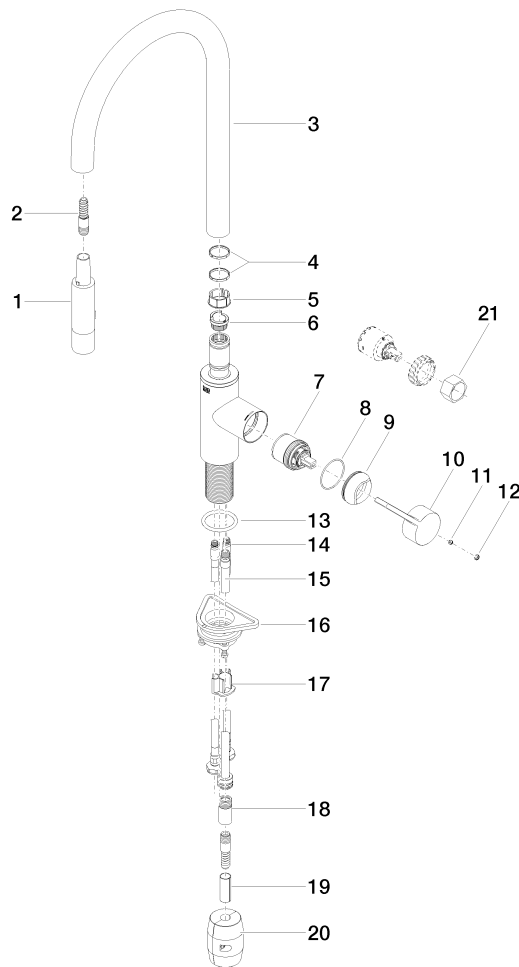

33 870 875

- Ausladung 240 mm
- schwenkbarer Auslauf 360°
- optional schwenkbegrenzbar mit Schwenkbegrenzungsset 12 823 970 90
- Laminar- und Brausestrahl
- Armaturenhöhe 500 mm
- Höhe bis Laminarstrahlregler 240 mm
- Bohrungsdurchmesser 35 mm
- Metallbrauseschlauch 1800 mm
- Sprayface mit Antikalk-System
- Durchfluss max. 10,4 l/min bei 3 bar Fließdruck
- bleifrei
- Dieses Produkt leistet einen Beitrag zur Erfüllung der Vorgaben von nachhaltigen Gebäudezertifizierungen, z.B. LEED®, BREEAM®, DGNB

**Empfohlenes Zubehör**

**Schwenkbegrenzungsset - 12 823 970 90**

**Empfohlenes Zubehör**

**Spender ohne Rosette - Dark Platinum gebürstet 82 424 970-99**

**Empfohlenes Zubehör**

**Exzenterbetätigung mit Drehknopf - Dark Platinum gebürstet 10 712 970-99**

33 870 875  
mm [inches]

**Durchflussdiagramm**

**Zertifikate**

Belgaqua\_21-027- 27\_3. LGA\_28657. GDV\_0400314.

33 870 875

**Ersatzteilstückliste**

Nr.	Artikelnummer	Benennung	Verbaumenge	Lieferzeit
1	90 12 11 148 00-99	Brause	1	30
2	04 30 02 120 00-85	Schlauch	1	30
3	90 28 22 304 00-99	Auslauf	1	30
4	09 28 10 160 90	Ring	2	2
5	09 18 40 186 90	Huelse	1	2
6	09 30 11 203 90	Ring	1	2
7	90 15 05 064 05 90	Kartusche	1	2
8	09 14 10 190 90	Dichtung	1	2
9	09 28 30 030-99	Haube	1	30
10	09 20 87 020-99	Griff	1	30
11	90 31 11 063 00 90	Stift	1	2
12	90 31 20 087 00-99	Stopfen	1	30
13	09 14 10 036 90	Dichtung	1	2
14	04 30 04 101 00 90	Schlauch	2	2
15	04 28 20 067 00 90	Rohr	1	2
16	04 30 11 040 00 90	Befestigungssatz	1	2
17	09 20 93 056 90	Einsatz	1	2
18	90 24 03 253 00 90	Adapter	1	2
19	09 30 03 038 90	Schlauch	1	2
20	04 21 50 010 00 90	Zubehoer	1	2
21	90 30 09 031 00 90	Schluessel	1	2